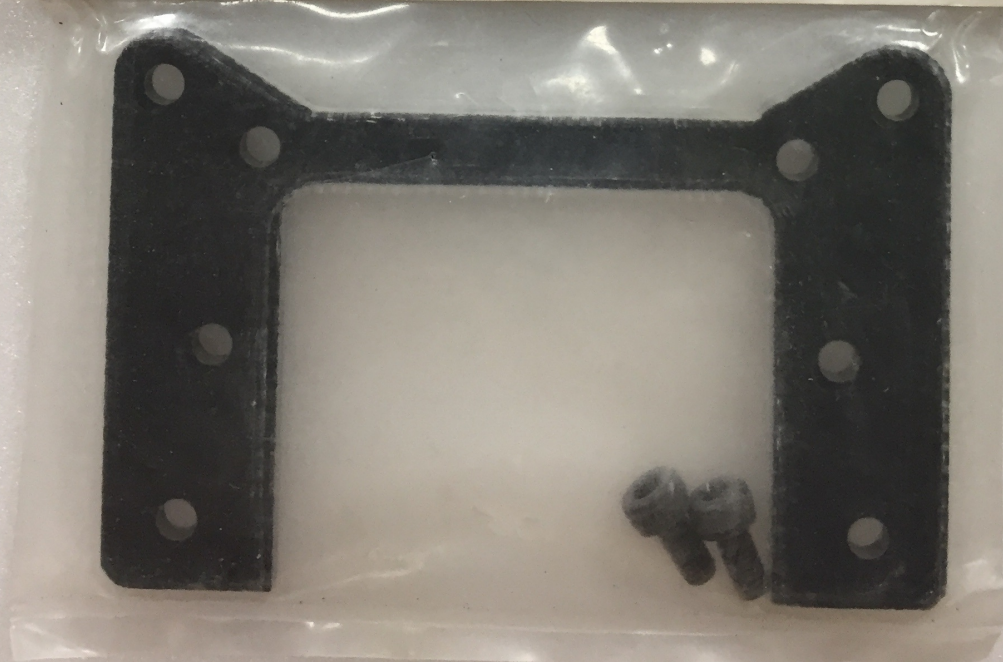

ZC-710 

FRONT SHOCK TOWER (Black F.R.P.)
フロント ショック タワー (ブラック ファイバー グラス製)

● 450

Vintage - Front Shock Tower (Black F.R.P.) - RC - 1:10

Valutazione: Nessuna valutazione

Prezzo

Prezzo base, tasse incluse 16,90 €

Prezzo di vendita 16,90 €

Sconto

[Fai una domanda su questo prodotto](#)

Descrizione

- Vintage - Front Shock Tower (Black F.R.P.) - RC - 1:10
- Vintage - Supporto Ammortizzatori Anteriori (Black F.R.P.) - RC - 1:10