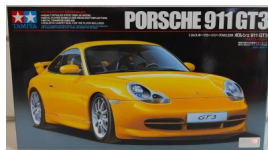

Tamiya 24229

Porsche 911 GT3 (Limited Edition) - scala 1/24

Valutazione: Nessuna valutazione

Prezzo

Prezzo base, tasse incluse 36,50 €

Prezzo di vendita 36,50 €

Sconto

[Fai una domanda su questo prodotto](#)

Produttore [Tamiya](#)

Descrizione

- Modello in plastica da montare e verniciare. Il modellino si compone di diversi pezzi da staccare e assemblare. Contiene parti piccole.
- Il modello non include colla e colori
- Per costruire un modellino in plastica sono necessari: un cutter o una tronchessina, colla e colori acrilici per modellismo e pennelli.
- Un manuale di istruzioni è incluso nella confezione
- **AVVERTENZA:** Non adatto a bambini di età inferiore a 8 anni. Da usare sotto la sorveglianza di un adulto.
- L'intricato motore è visibile anche dalla parte inferiore del telaio. La superficie superiore presenta una costruzione dell'ala posteriore in quattro parti, che migliora la raffinatezza del design della carrozzeria.
- Il kit viene fornito anche con l'emblema Porsche, autenticamente ricreato in metal transfer.