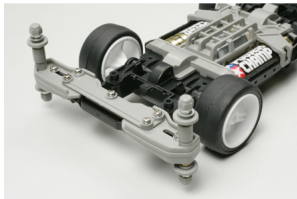

Tamiya 15362 min4WD

Supporto rotelle post. per pro mini4WD

Valutazione: Nessuna valutazione

Prezzo

Prezzo base, tasse incluse 6,70 €

Prezzo di vendita 6,70 €

Sconto

[Fai una domanda su questo prodotto](#)

Produttore [Tamiya](#)

Descrizione

[Rear Double Roller Stay Mini 4WD](#)

Recensioni

Nessuna recensione disponibile per questo prodotto.