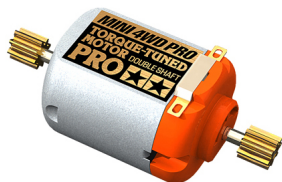

Tamiya 15346 min4WD

Motore Torque Tuned Pro mini4WD

Valutazione: Nessuna valutazione

Prezzo

Prezzo base, tasse incluse 6,00 €

Prezzo di vendita 6,00 €

Sconto

[Fai una domanda su questo prodotto](#)

Produttore [Tamiya](#)

Descrizione

Tamiya Mini 4wd Model Racing Torque-tuned 14300rpm Motor Pro. Questi motori sono appositamente studiati per le mini4WD Pro che utilizzano il doppio pignone.

Recensioni

Nessuna recensione disponibile per questo prodotto.