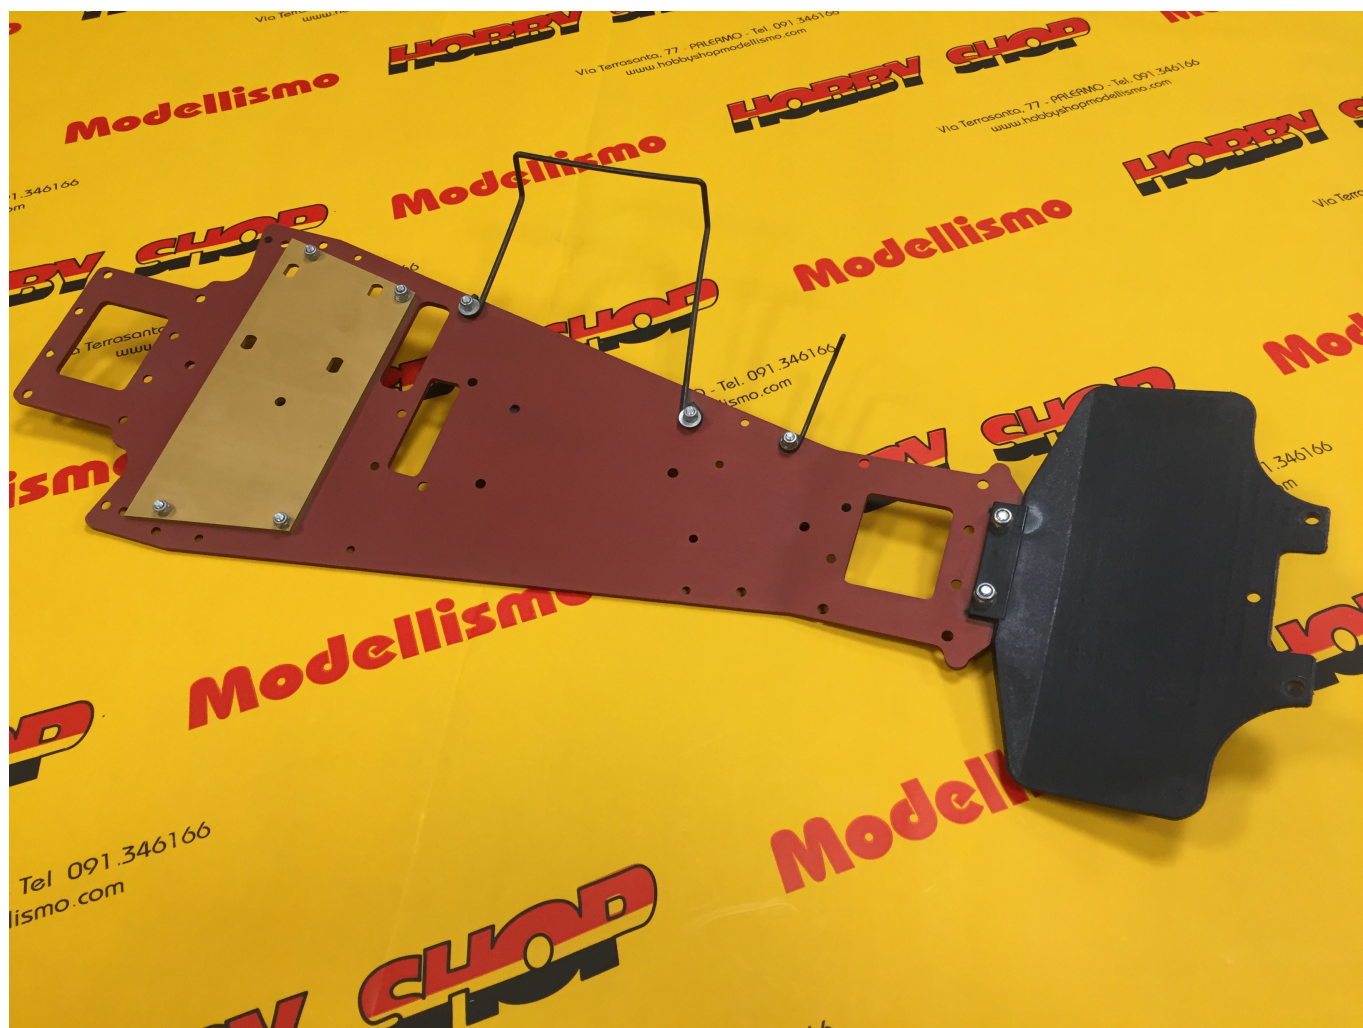

Mantua Model Telaio Extreme

Telaio Extreme 781000100 + pianalino posteriore 781000200 +protezione anteriore 782000200 +protezione laterale 24487

Valutazione: Nessuna valutazione

Prezzo

Prezzo base, tasse incluse 50,00 €